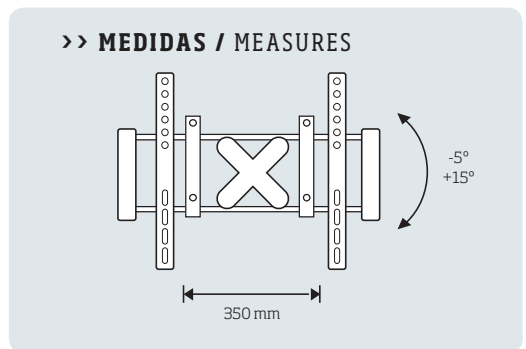

>> Soportes inclinables // Tilt wall mounts

VESA
400x200

40kg

32" max

-15°
+15°

-15°
+15°

Medidas / Measures:
470x260x50 mm

Soporte TOUCHPLASMA M
TOUCHPLASMA M wall mount

AC 26086

6 u.

42" max

50kg

VESA
500x400

NIVEL INTEGRADO
para un fácil montaje
LEVEL METER INTEGRATED
for easy assembly

>> MEDIDAS / MEASURES

Medidas / Measures:
670x225x80 mm