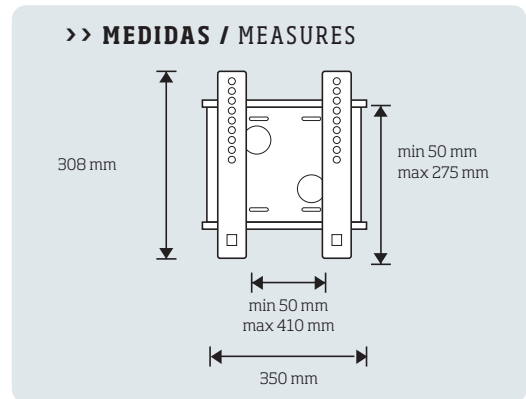

>> Soportes inclinables // Tilt wall mounts

VESA
400x200

40kg

32" max

-15°
+15°

-15°
+15°

Medidas / Measures:
470x260x50 mm

Soporte TOUCHPLASMA M
TOUCHPLASMA M wall mount

AC 26086

6 u.

42" max

50kg

VESA
500x400

NIVEL INTEGRADO
para un fácil montaje
LEVEL METER INTEGRATED
for easy assembly

>> MEDIDAS / MEASURES

Medidas / Measures:
670x225x80 mm